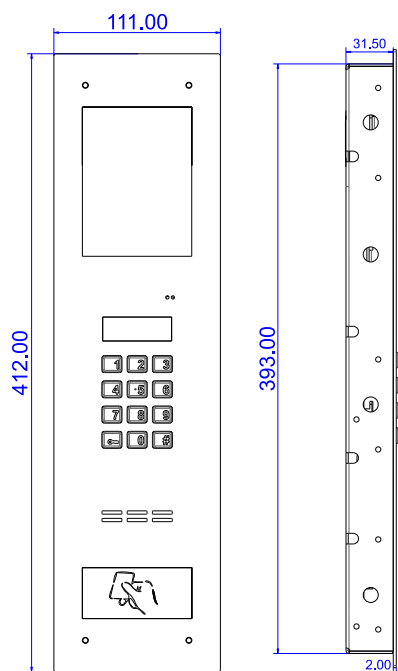

inspiro

INSPIRO 13+/13S+

Domofon cyfrowy z zamkiem szyfrowym, średnią listą opisową oraz czytnikiem zbliżeniowym

ACO DOMOFONY

Zadaj o pierwsze wrażenie!

Rysunek techniczny