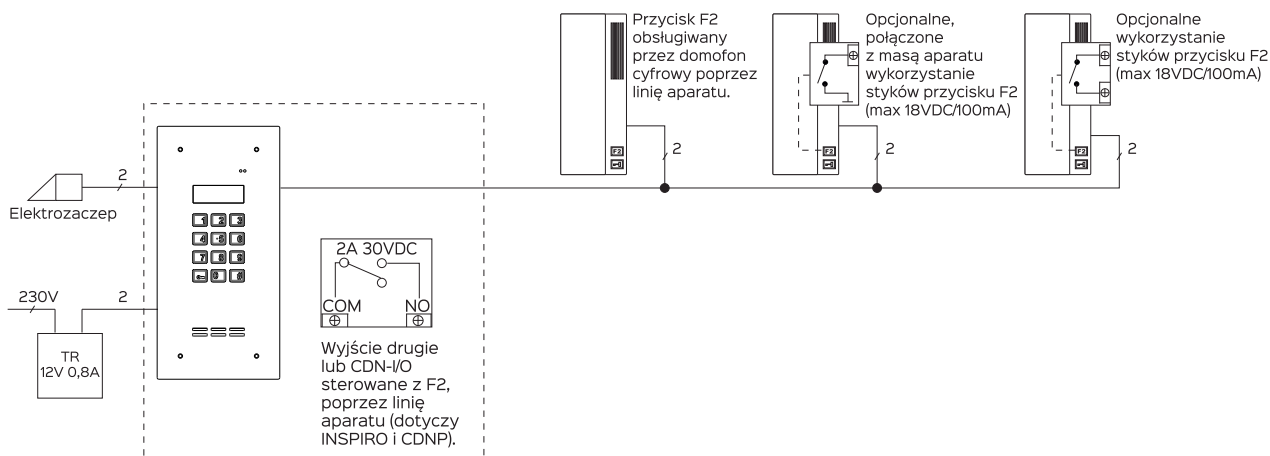

Schemat połączeń

www.aco.com.pl

DOSKONAŁA POLSKA JAKOŚĆ OD 20 LAT

ODPORNE NA WARUNKI ATMOSFERYCZNE